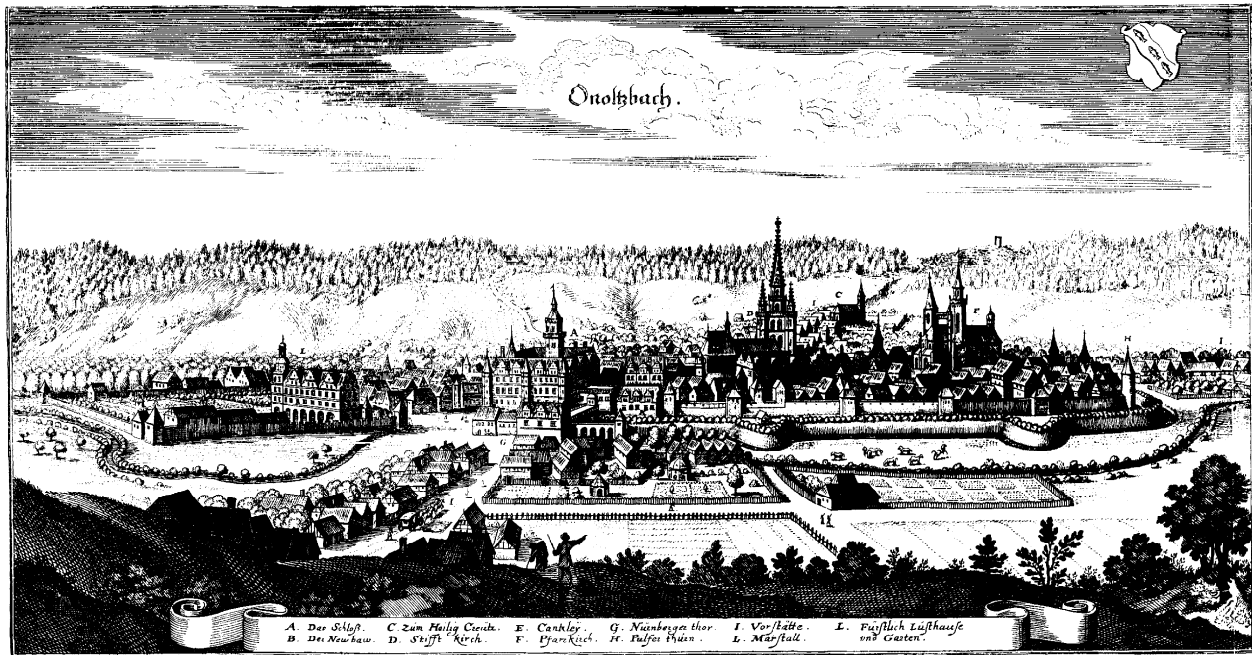

Stadtmeisterschaft 2014

vom 16.04. bis 25.07.2014

Ergebnisliste

Königlich privilegierte Hauptschützengesellschaft 1462
Ansbach

Stadtmeisterschaft 2014

Auswertung bei der
HSG Ansbach am 25.07.2014

Stadtmeisterschaft LG, Einzelwertung